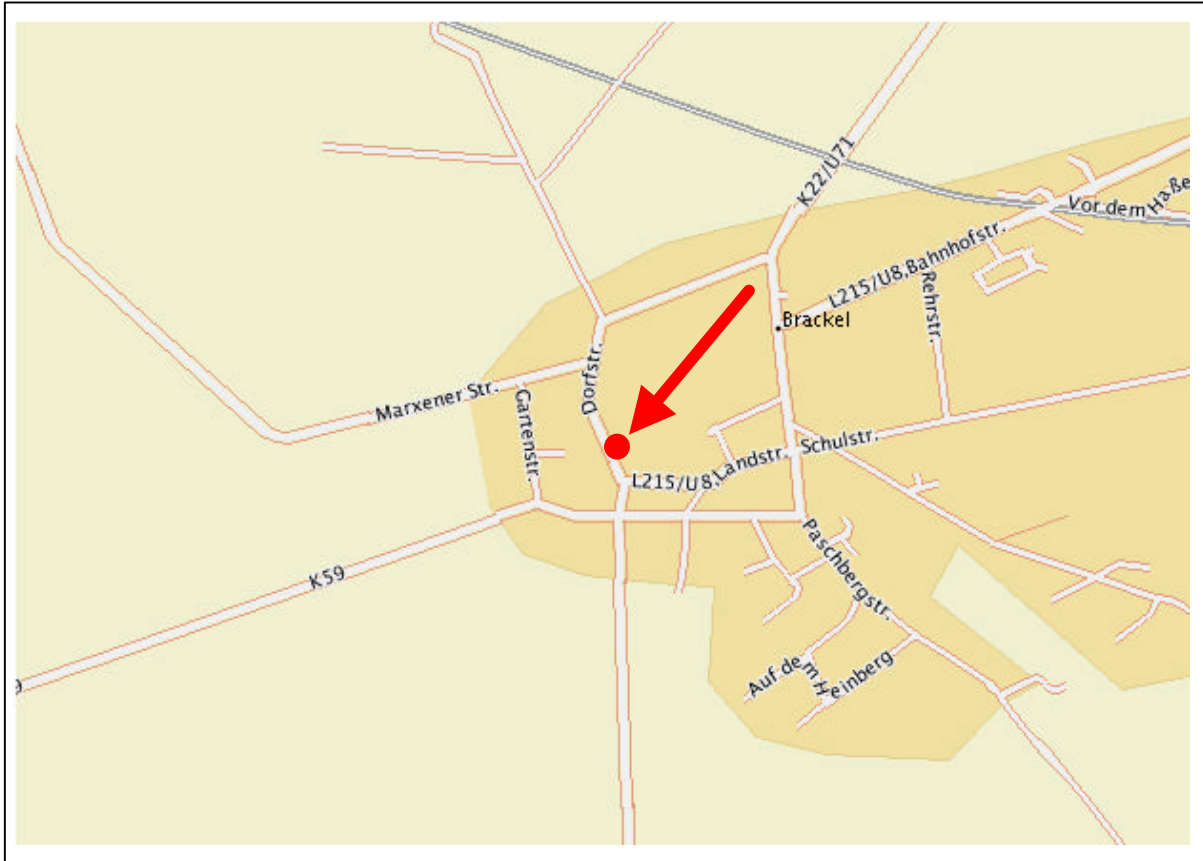

## **NÖSENBERGER PFERDEFUTTER – WERK BRACKEL**

### **IHR WEG ZU UNS:**

**Verlassen Sie die A7 an der Ausfahrt 39 As Thieshope in Richtung Hanstedt, Brackel. Nachdem Sie die Ortseinfahrt Brackel passiert haben, bleiben Sie auf der Thieshoper Straße und fahren geradeaus weiter auf die Bahnhofstraße. Am Ende der Bahnhofstraße fahren Sie rechts auf die Hauptstraße und nach ca. 180 m. links in die Dorfstraße. In der Dorfstraße 33 befindet sich unser Werk Brackel.**